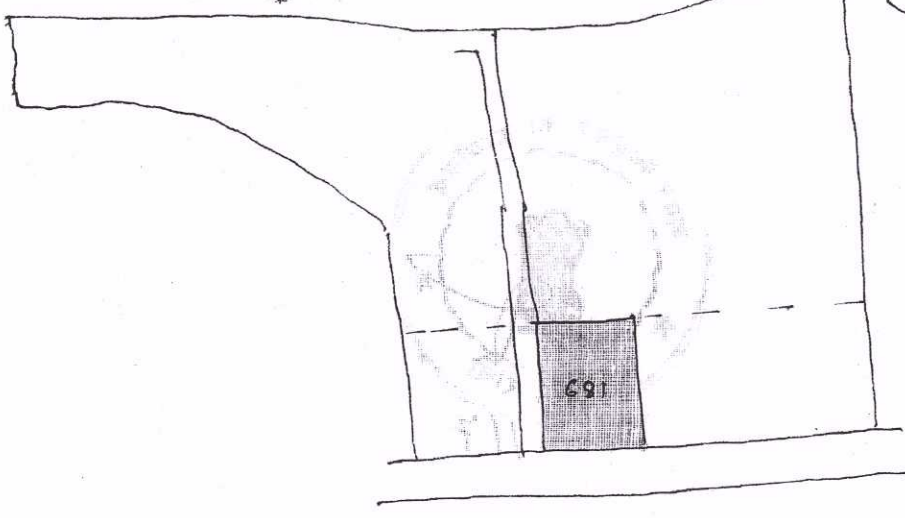

भौजा बुद्ध शरीर नं II
 थाना बुद्ध नं 28
 जिला राँची
 सन 1927-28 ई०
 स्केल 64" = 1 माइल

स्केल
 16" = 1 माइल

श्री १००० माहो
 श्री १००० माहो
 01.07.15

खाता नं प्लॉट नं रकबा मध्ये संकेत
 125 681 = 32.57 = 05570
 लम्बाई 322 से दक्षिण 31 फीट 8 इंच
 चौड़ाई पुरुब से पश्चिम 42 फीट 2 इंच

जमीन
 जितराथ लोहरा नं 617
 पंचोक्ता कार्यालय राँची
 दिनांक 23/06/2015 ई०

✓
 माधवती देवी