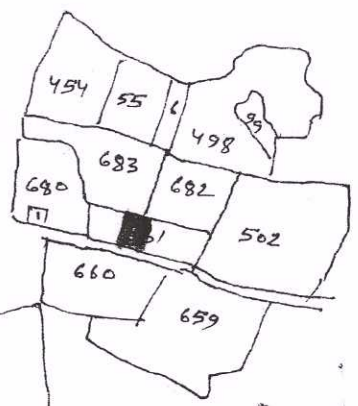

भौजा बुद्ध शरीर नं II
 थाना बुद्ध नं 28
 जिला राँची
 सन 1927-28 ई०
 स्केल 64" = 1 माइल

स्केल
 16" = 1 माइल

श्री १००० माहो
 श्री १००० माहो
 01.07.15

खाता नं प्लॉट नं रकबा मध्ये संकेत
 125 681 = 32.57 = 05570
 लम्बाई 322 से दक्षिण 31 फीट 8 इंच
 चौड़ाई पुरुब से पश्चिम 42 फीट 2 इंच

जमीन
 जितराथ लोहरा नं 617
 पंचोक्ता कार्यालय राँची
 दिनांक 23/06/2015 ई०

✓
 माधवती देवी