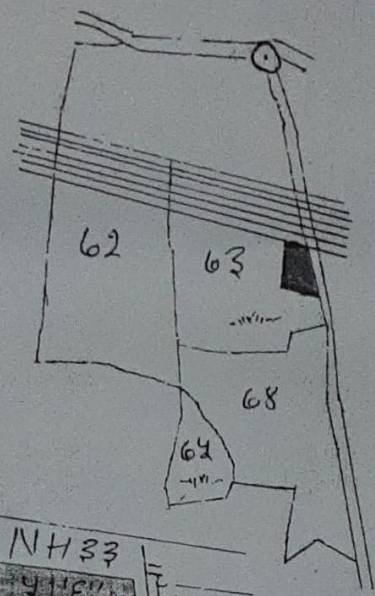

मशहूर नाम बुण्डू शिष्ट न. १  
 थाना - बुण्डू  
 थाना न. - २८  
 जिला - राँची सन् १९२६-२८ ईस्वी  
 पैमाना १ इंच = १ मील  
 संकेत रंग लाल है ■

खाता १११६	प्लॉट ६३	अ. रकबा ० ई. ११ डी	म. रकबा ० ई. ११ डी.
--------------	-------------	-----------------------	------------------------

ड्रेसकर्ता  
 नाम- रमेश महतो  
 अमीब नो- Ramesh Mah to  
 नो-4836 वर्ष-2018