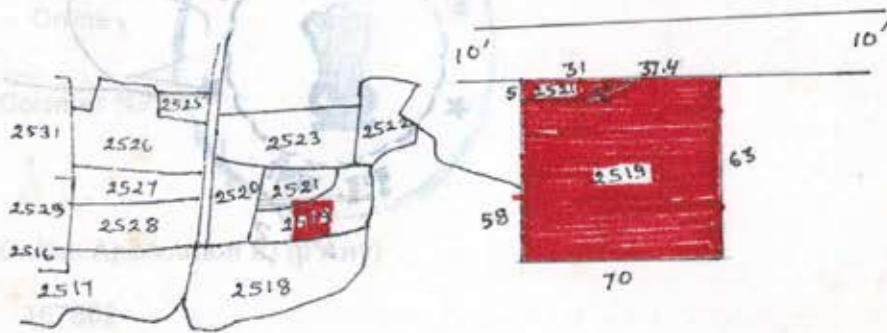

मशहूर नाम बुन्द शीट नं 3

ग्रामा बुन्द

ग्रामा नं 28

जिला रांची

सन 1927-28 ई.

स्केल 16" = 1 मील

संकेत काल रंग पर

खता नं कोट नं रकमा

9	2519	9.725
249	2521	-275
		10.50

फीट में

हेतु अर्थात्
अमीन
दीर्घावर्त नं 1698
बुन्द रांची

M. Contractor
A.K. Gupta
M. P. P. E.

Payment is done of Rs. 1505.44 on 04/05/2016 with CIN - 10002162018030402580 & GRN No. - 1801350706 & Status - SUCCESS