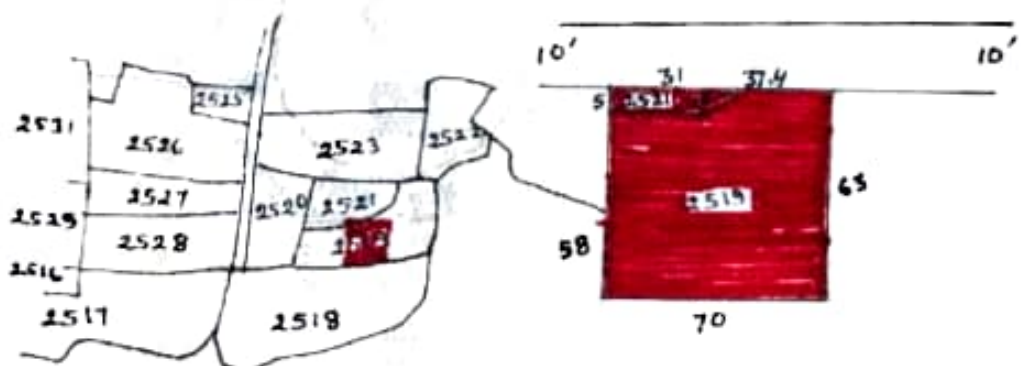

मशहूर नाम बुन्दू शीट नं 3
ग्रामा बुन्दू

ग्रामा नं 28

जिला राँची

सन 1927-28 ई.

स्केल 16" = 1 मील

संकेत काल रंग पर

खाला नं प्लॉट नं रकबा

9	2519	9.725
249	2521	-275
		10.450

शीट में

हेतु कर्ता
अमीन
खेतागार नं 1698
बुन्दू राँची

(Signature)
A.K. Gupta
1/10/1928