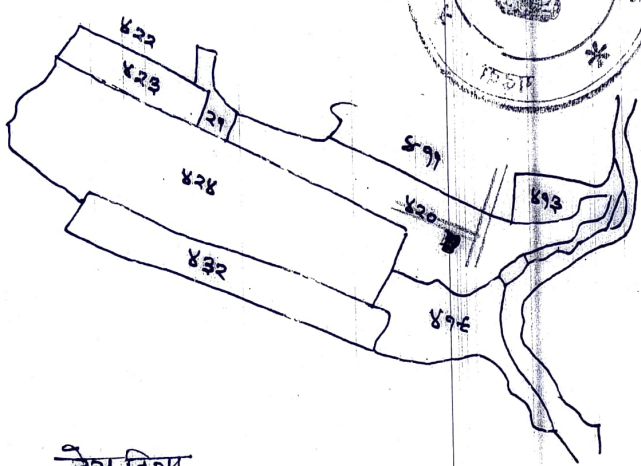

6

पारिभवया मसहूर ग्राम (उंचरी)

प्रामा न० २४१ अता गढ़वा

जिल गढ़वा

चिकी कसी गुजि - ■

पेमाना १६" = १ मील ।

ट्रेस किया

किताबु दीन अंसारी