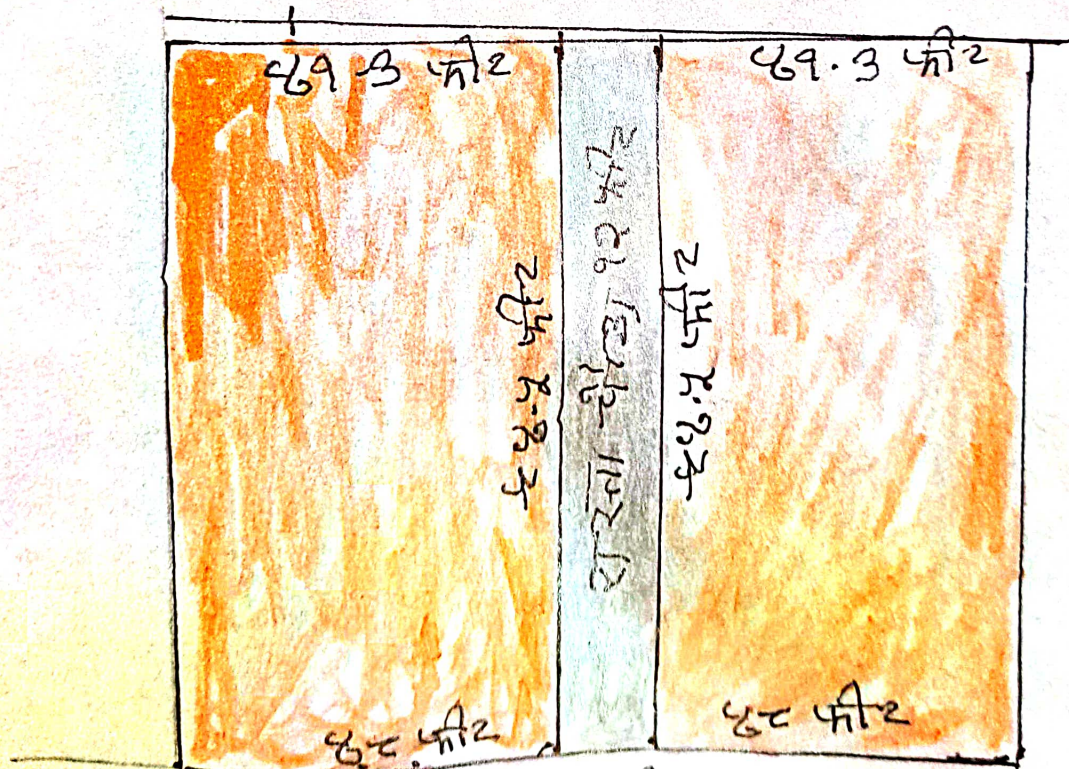

मशाहूर नाम - जगन्नाथरदरा

दादर न. - १

थाना - कुर्खेनाणाद

म - ३४६

जि. - पलामू

थीमाना १६० ईंच = १ मील १६० ईंच =

रखता - ४०१२ - रफना

२२ - ३६० - ३६३३ ररता खदित

ररता ०.२.६ डी.

डी. ३३

३६.६ डी

०.३६.३ डी

परती नीज

पथरा धार २३