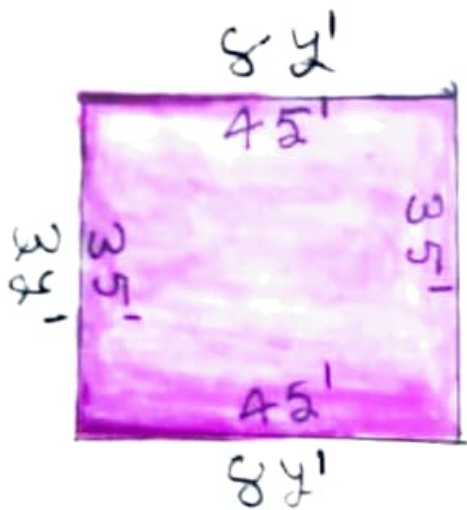

अशादूर नाम जपला धरहरा

चादर न० — १

थाना. दुसेनाबाद

थाना न० ३४६ (३४६)

जिला पलामू

पैमाना १६० इंच = १ मीटर

रबाता - प्लॉट रकबा

१० ११-८ १५७५ वर्गफीट

३.६१ डिस्मल

३० - ६० चौडा ३५' X ५० - ५० लांबा ४५'

१६६
जपला - धरहरापुर रोड