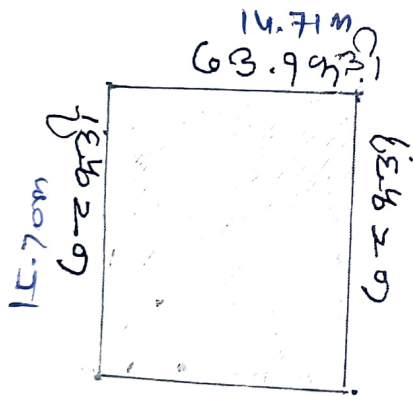

ब्रह्मदूर नाम सैदाबाद  
-यादर न० २

राजस्व थाना हुसैनाबाद, जिला पताकु  
थाना न० ३५५ पैमाना १६० इंच = १ मीटर

रवाता प्लोट रफ्फा न० न० सिद्धम  
केता किरण सिंह

३२ ४५८ ००५.६० डि० (५.७०)

चौहद्दी

उ० कृष्णा सिंह। द० सत्यनारायण सिंह।

पू० राम प्रवेश सिंह। प० शरुता १२ कड़ी चौड़ा।

माप उ०-द० लम्बा ७८ कड़ी x पू०-प० चौड़ा ३.१ कड़ी  
= ५७०९.८५ वर्ग कड़ी

अभिषेक कुमार सिंह  
29/10/2020

मनीष सिंह

Delip Kumar Singh

29/10/2020

अनिरुद्ध सिंह

अमीन