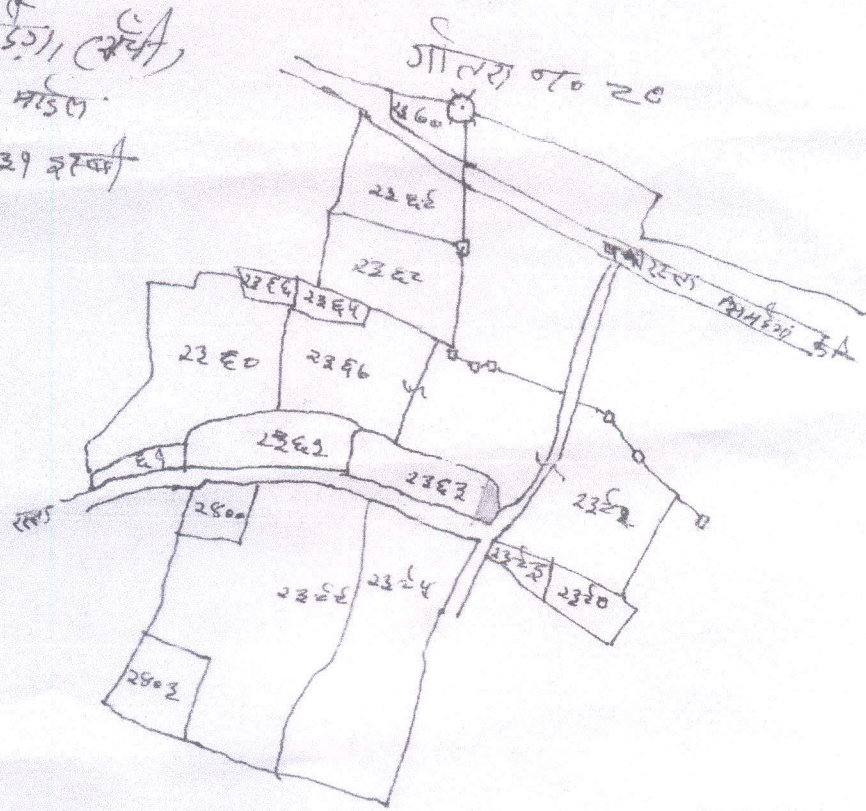

गाँव मौजा खिजरी शक्ति नं 3
 गाँव थाना सिमडेगा
 भाजा नं 904
 जिला सिमडेगा (बिहार)
 स्केल 1 इंच = एक मील
 सन 1930 - 31 वर्ष

सकेल में
 लाल रंग में देखा जायगा है

खाता नं 20 - 2363 - 46 - 0.5 इंच की

चौड़ाई का
 (1) चौड़ाई 70" चौड़ाई 26"
 = 0.5 1/4 इंच

चौड़ाई
 बगल में नं 2366 का खेत
 दे० रस्ता
 उ० गुरदा
 प० नं 2363 का खेत

सिमडेगा
 पट्टा नं 10
 सिमडेगा