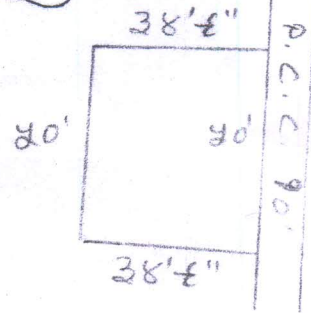

N

नाम मीठा - ई सलडेगा 312 नं 2
नाम ग्राम - सिमडेगा
थाना नम्बर - 996
जिला - सिमडेगा (शंची)
स्केल एक आडुल बराबर 9६"
संकेत

रकबा नं. प्लॉट नं. शकल
92 ६६५ 0.0४ ~~है~~ एकड़
(१६३६.५ वर्ग फुट)

चौकी

S

उत्तर - श्री सिद्धन प्रसाद का मकान
दक्षिण - श्री बुरसेन साहु का मकान
पूरब - जी. सी. सी. पण
पश्चिम - श्री रामेश प्रसाद का मकान

श्री 333
जीडी कर्मचारी
02-08-92