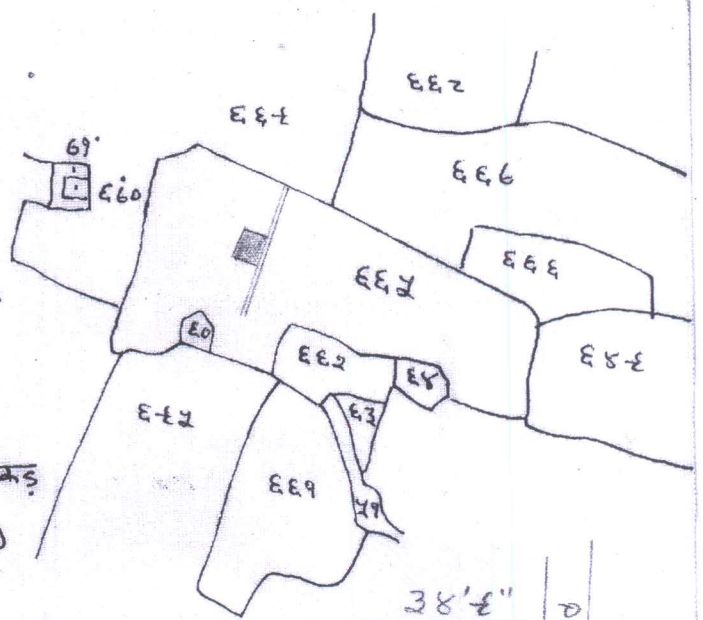

N

नाम मीठा - ई सलडेगा 312 नं 2  
 नाम ग्राम - सिमडेगा  
 थाना नम्बर - 996  
 जिला - सिमडेगा (शंची)  
 स्केल एक आडुल बराबर 9६"  
 संकेत 

रकबा नं. प्लॉट नं. शकल  
 92 ६६५ 0.0४ ~~है~~ एकड़  
 (१६३६.५ वर्ग फुट)

चौकी

S

उत्तर - श्री सिद्धन प्रसाद का मकान  
 दक्षिण - श्री बुरसेन साहु का मकान  
 पूरब - जी. सी. सी. पण  
 पश्चिम - श्री रामेश प्रसाद का मकान

श्री 333  
 जीडी कर्मचारी  
 02-08-92