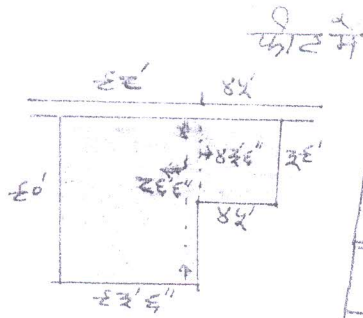

गोतरा - कुम्हार टोली

नाम मौजा गोतरा शीट नं० ३
 नाम थाना सिमडेगा
 थाना नम्बर ८०
 जिला (राँची) सिमडेगा
 स्केल १ माइल = १६ इंच
 सन् १९३०-३१ ई०
 संकेत चिन्ह

खाता नं० - प्लॉट नं० - रकबा में से रकबा में से रकबा
 २६८ - २८५६ - ०.२९ रु० " " ०.२५ रु० " " २३.६० डिसेमील

नौहदा - उत्तर - पी० सी० सी० पथ १० फीट का,
 दक्षिण - बारी जगत महतो पगेरह,
 पूरब - सेलिना केरकेदा का मकान,
 पश्चिम - टांड सोमरा महतो ।

प्रमाणित किया जाता है कि यह मौजा गोतरा शीट नं० ३ का
 आर० एस० सर्वे सन् १९३०-३१ ई० के मूल नक्सा से ट्रेस
 किया गया है ।