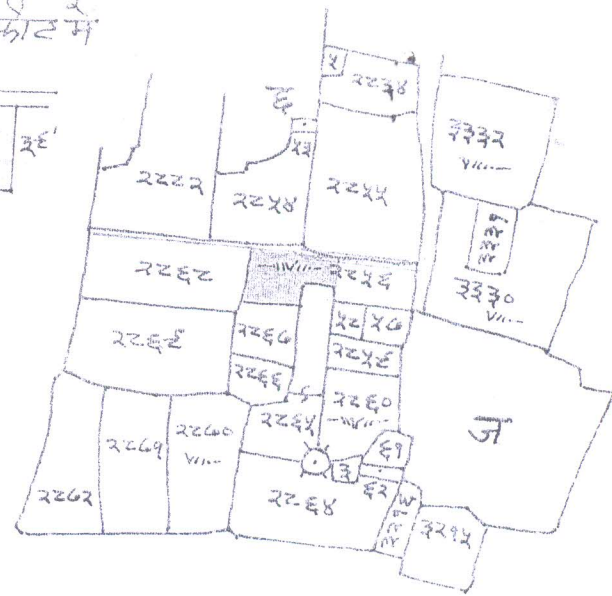

गोतरा - कुम्हार टोली

नाम मौजा गोतरा शीट नं० ३
 नाम थाना सिमडेगा
 थाना नम्बर ८०
 जिला (राँची) सिमडेगा
 स्केल १ माइल = १६ इंच
 सन् १९३०-३१ ई०
 संकेत चिन्ह

खाता नं० - प्लॉट नं० - रकबा में से रकबा में से रकबा
 २६८ - २८५६ - ०.२९ रु० " " ०.२५ रु० " " २३.६० डिसेमील

नौहदा - उत्तर - पी० सी० सी० पथ १० फीट का,
 दक्षिण - बारी जगत महतो पगेरह,
 पूरब - सेलिना केरकेदा का मकान,
 पश्चिम - टांड सोमरा महतो ।

प्रमाणित किया जाता है कि यह मौजा गोतरा शीट नं० ३ का
 आर० एस० सर्वे सन् १९३०-३१ ई० के मूल नक्सा से ट्रेस
 किया गया है ।

शु. मापक अमीन
 गोवर्धन कोटा
 508/2004
 Date - 01/08/018