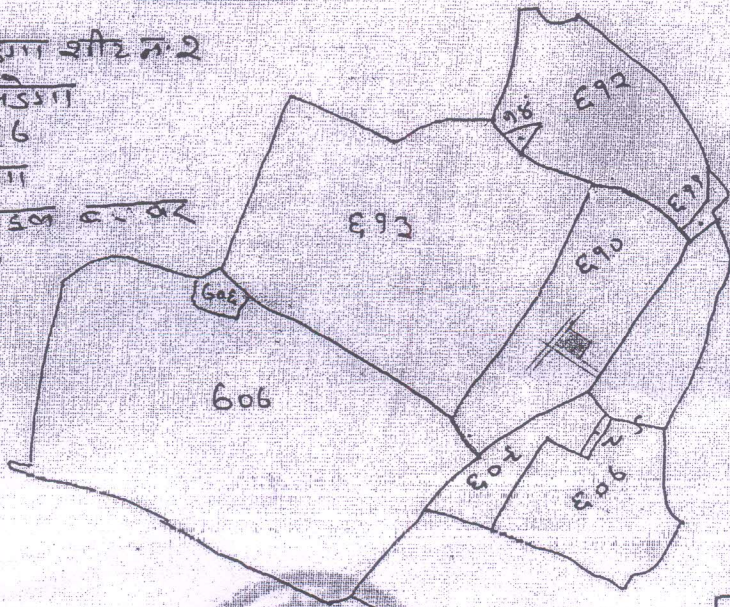

आवासीय

नाम मांजा - सलडगा शीट नं 2
 नाम प्लान - सलडगा
 प्लान नम्बर - 996
 जिला - सलडगा
 स्किल एका माडल नं. 98 डी
 साकेल 

खण्ड नं.	प्लॉट नं.	रकबा	में	रकबा
४१	६१०	७.५० एकड़	में	०४.१५ डि.

घाटे उ० इसी प्लॉट का रोड अंश
 द० इसी प्लॉट में बौद्ध मठ बनवाया जाएगा १२'
 रकबा - इसी प्लॉट का अंश गौरांग गौडवानी
 का शरीरदात्री जमीन
 पश्चिम - इसी प्लॉट में बौद्ध मठ बनवाया जाएगा १२'

श्री ० सुकुमार
 श्री ० सवित्री
 १४-१०-१४

जानकी देवी
 १४-११-१४