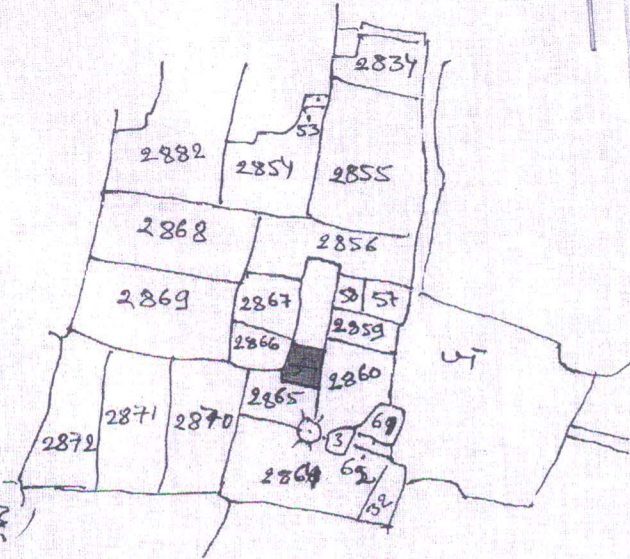

आवासीय जमीन

मौजा - जोहरा सुब्बापुर

श्री नं. 3

खामानं - 80

थाना - सिमडेगा

जिल्हा - सिमडेगा

स्केल - 16" = 1 माइल

संकेत = ■

खाने नं.	खामानं	रकबा मेट	रकबा
268	2865	0.50 रु.	0.08 रुड

टोपड्या:

- 30 - टॉइ अलैइस टोपी,
- 40 - टॉइ अल्यीन कुळु
- 50 - टॉइ पीटर पौल किडी
- 50 - टॉइ अल्यीन कुळु

म. मापक  
Narayan Das  
Simdega  
22/4/05