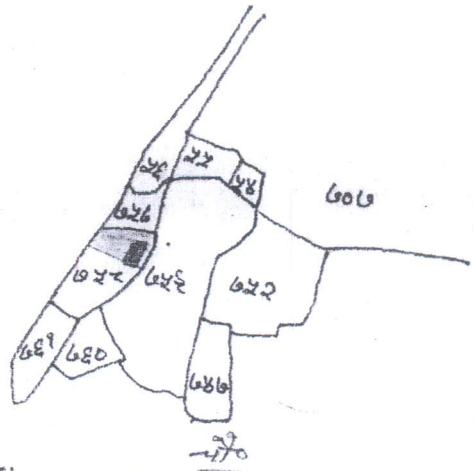

भावालीम

भास भौजा - लिम्डगा वीर नं. १
धाना नं लिम्डगा (घोचो टीला)
भासा नं. - ११६

जिला - लिम्डगा (घोचो)

स्कैड १६" = एक भाडल

अंको -

अफासा - लौर - अफा में ६ अफा ४-चार हस एक वरंडा
७५ - ७५२ - " ०.११ ए० मकान ईट, एलक्रेटर

३०' x २०'

चार (म) १०' x १०'
गरडा १०' x २०'

७६१

३० - सुलेमान अकडा का दोन

६० - कुमोद अकडा का दाड

७० - नीज पि.के.वा का दोन

७० - इसी लौर का अंका वाला

बेलस लकडा
रा ४-ई-२००२