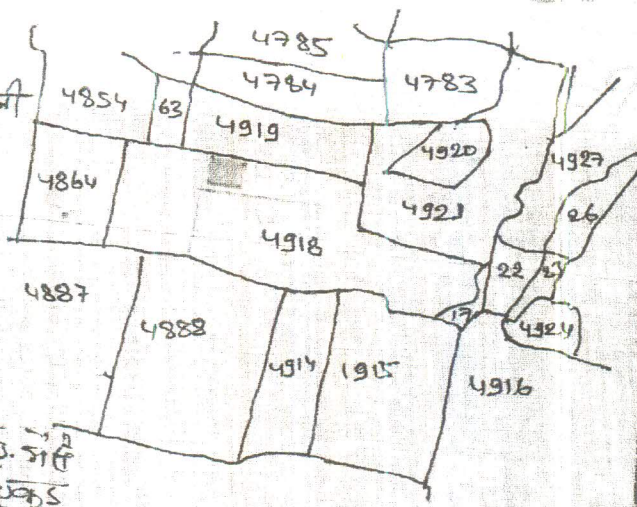

आवस्यीय टॉड

गाँव - गौतरा ठाकुर टोली
 ब्लॉक नं. 6
 थाना नं. 80
 थाना - सिमडेगा
 जिला - सिमडेगा
 स्केल - 16" = 1 माइल
 संकेत =
 खाल नं. खाल नं. रकबा
 226 4918 2.33 ए. गै. 0.05 एकड

योद्धी !

मुंसाप
 Nanayappa Das
 Simdega
 18/7/09