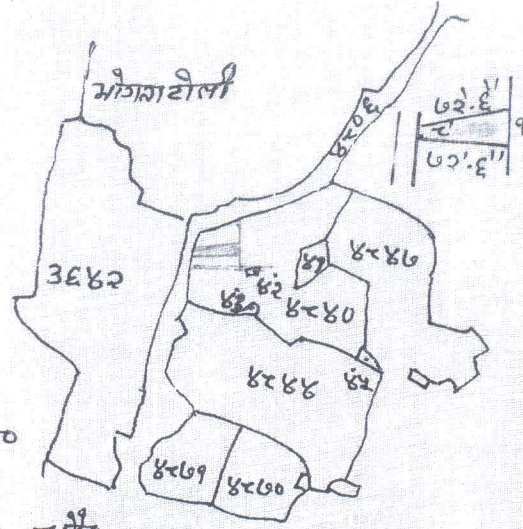

आवासीय

नाम भौजा - गोहरा शीट नं. ६
 थाना - सिमडेगा भोगादीली
 थाना नं. - २०
 जिला - सिमडेगा (शं-ची)
 स्कैल १६" - एक भाइल
 सैकल -
 शकल - लॉट - २कपा में १ शकल
 १२२ - ४२४० - ०.०५ - ११ - ०.०२ ए०

- ३० - इसी लॉट का अंश नीज क्रेता का टाड़
- ५० - इसी लॉट का अंश हाल क्रेता दीपक कुमार
- ६० - इसी लॉट का अंश दुलराभाज विपिन हाकुर का शारा
- ७० - पी० सी० सी० रोड

आवेदन
 अंचल समीप
 २.२.१६

सुभाष कुमार गुप्ता
 २०.८.२०११