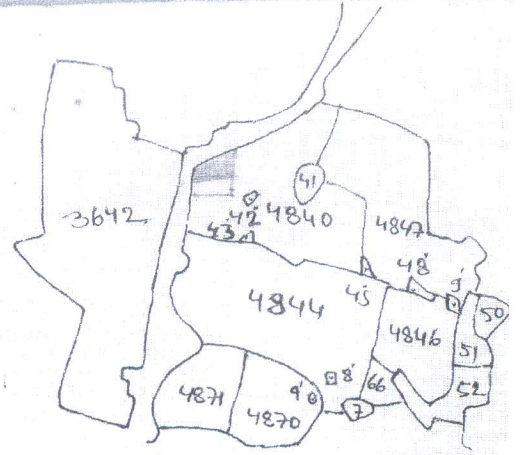

आवासीय टांड

मौजा - गौतरा भौगता रोली

शीट नं - 6

ब्लॉक नं - 80

थाना - सिमडेगा

जिला - सिमडेगा

स्केल - 1" = 1 माइल

संकेत = ●

खान नं.	प्लॉट नं.	रकबा में से रकबा
198	4840	0.05 एकड़

मुख्यापक  
Manojan Das  
Simdega  
 1/7/11

चीट्टी

- 1. टांड (खंड) करया, रास्ता
- 2. टांड इसी प्लॉट का अंश
- 3. टांड इसी प्लॉट का अंश नीज विक्रेता
- 4. टांड (खंड) करया रास्ता