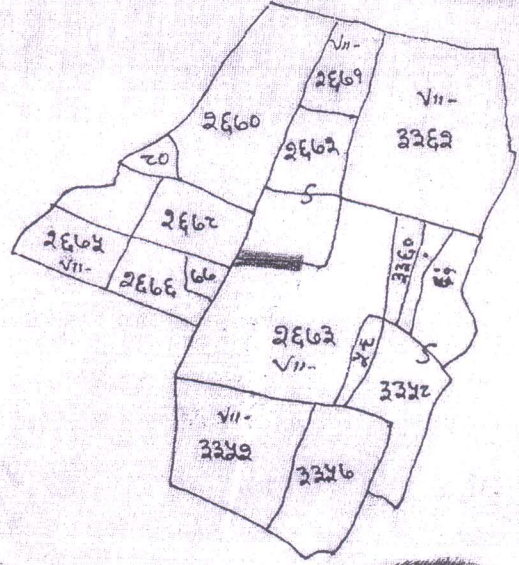

आवासीय
शीट नं० 3

104'
29' 107' 29'

मौजा - गोतरा सुन्दरपुर

थाना - सिमडेगा

थाना नं० - 80

जिला - सिमडेगा (राँची)

संकेत - ■

स्केल - 16" = एक माइल

खाता नं०	टलॉट नं०	रकबा में से	रकबा
103	2672	0.82 ए० "	0.03 1/2 एकड़
	2673	1.71 ए० "	0.03 1/2 एकड़
			0.07 एकड़

जुमला चौहड़ी :-

उत्तर :- टलॉट नं० 2672 का बाकी अंश

दक्षिण :- फिलोमेंट जी का घेरा

पूरब :- नीज विक्रेता का टांड

पश्चिम :- जयपाल महता का टांड

भू मापक अमीन
मौ० मकसुद
18-12-2011

टिफावर
जयपाल महता
टांडा अडमपारि
दिनांक 3-11-2012