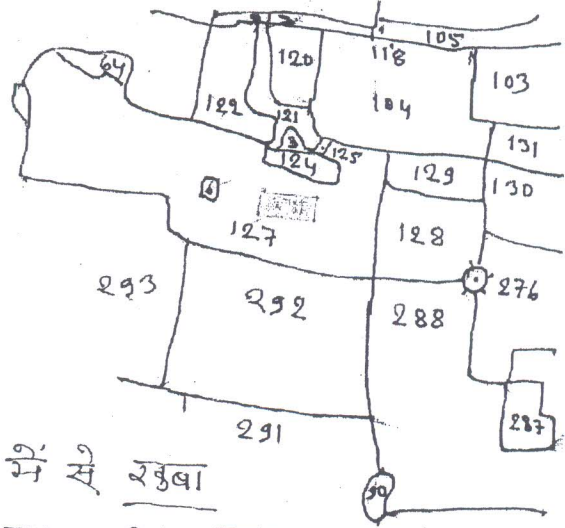

आकासीय टॉड

मौजा - खिजरी पुरना पानी
 प्लॉट नं- 3
 थाना नं- 105
 थाना - सिमडेगा
 जिला - सिमडेगा
 स्केल - 1" = 1 माइल
 संकेत =

खाना नं.	प्लॉट नं.	रकबा में से	रकबा
134	127	2.86 P.	0.10 रकबा

चौधरी :-

- 303 टॉड नीज विक्रेता
- 403 बीरा धारी धुता लौहरा
- 503 टॉड इसी प्लॉट का अंश नीज विक्रेता
- 603 टॉड इसी प्लॉट का अंश नीज विक्रेता