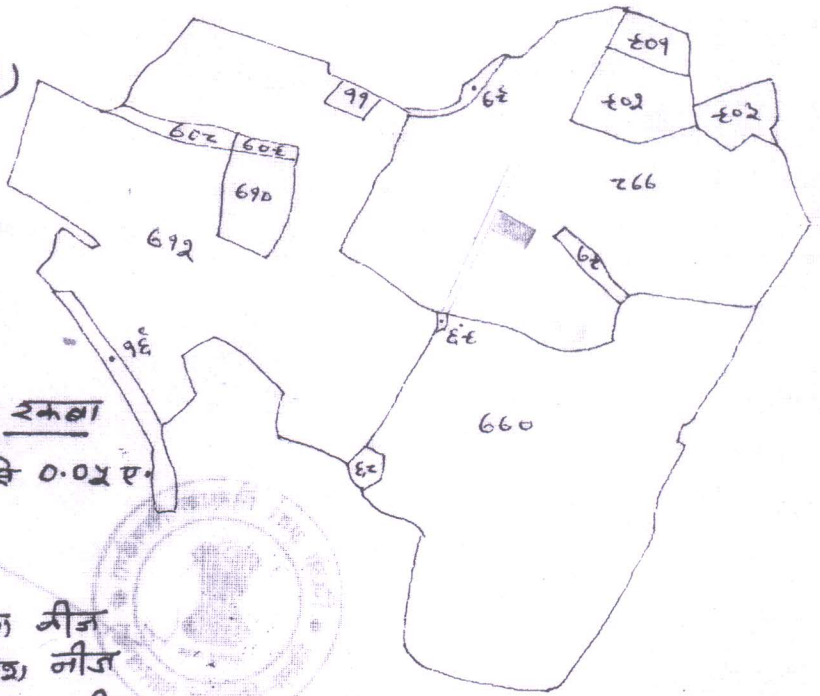

आवासीय

नाम मौजा - खलडैगा शीट नं० २

नाम धाना - खिमडैगा

प्लान नम्बर - ११६

जिला - खिमडैगा (रांची)

स्केल एक माइल बराबर  
१ इंच

संकेत

खाना नं० प्लान नं० रकबा में से रकबा

२६ २६६ ३.४६८.८० से ०.०२८८

चीट्टी

- उत्तर - इसी प्लॉट का अंश नीज
- दक्षिण - इसी प्लॉट का अंश नीज
- पूरब - इसी प्लॉट का अंश नीज
- पश्चिम - इसी प्लॉट में छोड़ा गया कच्चा  
रकबा १२ छुट

प्रमाणित किया जाता है कि यह नक्शा मौजा ~~खलडैगा~~ खलडैगा  
के शीट नम्बर २ के मूब नक्शा से ड्रॉ किया गया है