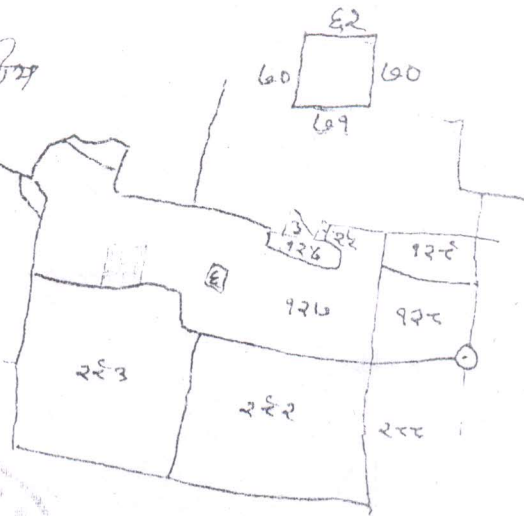

आवासीय

नाम भौजा - लिजरी प्लॉट नं. 3

थाना - सिभडगा पुरनापानी

थाना नं. - 964

जिला - सिभडगा (राजस्थान)

स्केल 1:1000 = एक माइल

संकेत 

शकल - प्लॉट - नकशा के अंकक

934 - 926 - 924 - 11 - 0.90 1/2 ए०

श्री०

30 - इसी प्लॉट का भंग नीम विक्री का राइ

40 - प्लॉट नं. 243 आवासीय राइ

50 - गिन्स कुश का धा राइ

प० - नीम विक्री का राइ

साक्ष्य  
अंकक भंगान  
8.3.92

पंजाब लीडर