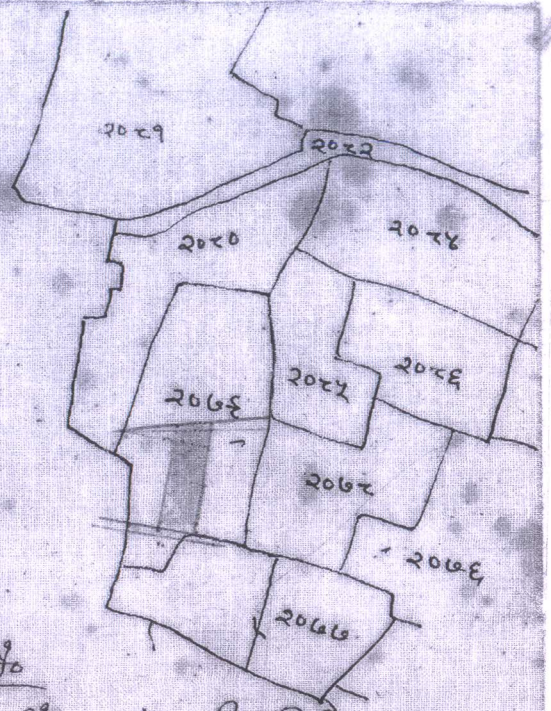

नाम मौजा - सिमडेगा चौक नं. 3
 भागा - सिमडेगा चौकीशेरी
 क्रमा नं. - 996

जिगा - सिमडेगा (शौ-री)

रकबा 16" = एक माइल

संकेत

स्थान - लोटे - रकबा में ले रकबा
 906 - 2066 - 2.23 - 11 - 0.25 ए० टाइ

श्री
 20/03/08
 व. म. श्री
 व. म. श्री
 10/9/08

- श्री
- 30 - इसी लोटे का अंदा नीज विक्री टाइ
 - 40 - कच्ची खसक उपपथ
 - 50 - इसी लोटे का दुसरा हीसा टाइ
 - 60 - इसी लोटे का अंदा नीज विक्री टाइ

साक्ष्यदा
 अंशुल अमीन
 22.6.08