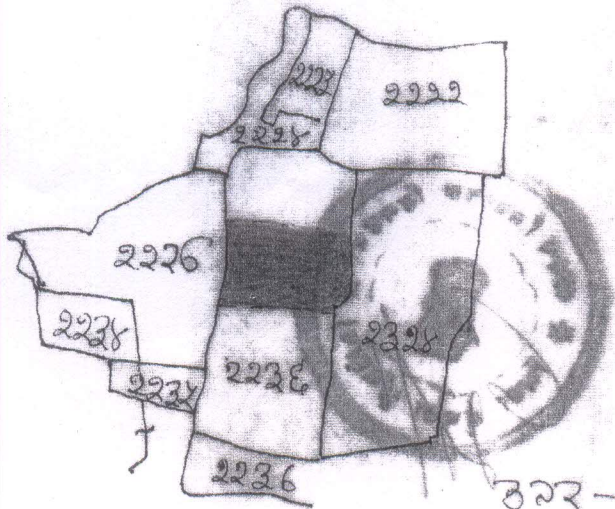

नाम मीजा - खिजरी

नाम धाना - सिमडेगा

धाना नंबर - १०५

जिला - गुमला

रकब माडल = १६ ईंच

खारा प्लाट रकबा
 १५६ - २२३६ - ३.०४ डी
 मे से.
 ४८ डी लाल
 रंग विक्री
 हुआ।

उत्तर - इसी प्लाट का हिलारूस का का खरीदगी भाग

दक्षिण - इसी प्लाट का धाकी भाग।

पूरब - पूनास खलखो का तंड।

दक्षिण - ब्रिजस मिंज का चौश।

ट्रेस नम्बर तैयार विवधा।
 गोपाल साहु
 प्रोडर कमिश्नर
 सिमडेगा।
 २६.६ - २०००