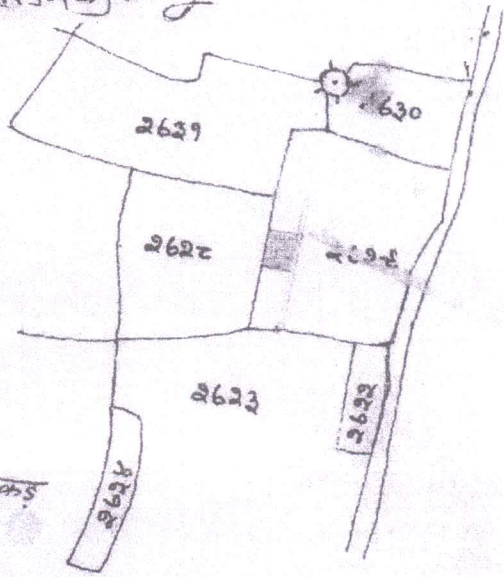

आवासीय जंगलनका

जंगल मीजा - गौतम शीट नं. 3
जंगल थाला - सिमडेगा
प्लॉट नम्बर - 20
जिल्ला - सिमडेगा (रांची)
स्कीम एक जंगल बराबर 96 इन्च
संकेत

रवाता न. प्लॉट न. रकबा मै से रकबा
292 2624 0.922 मै से 0.06 रकड

चौहदी

उत्तर - इसी प्लॉट का अंग नरपलाल मैहर का रबरीदगी जमीन ।
दक्षिण - इसी प्लॉट का अंग नीज क्रिस्ता ।
पूरब - इसी प्लॉट मै छोड़ा गया कवचा रास्ता 90'
पश्चिम - प्लॉट न. 2622

प्रमाणित किया जाता है कि यह नकशा मीजा गौतम
के शीट नं. 3 के मूल नकशा से इस किया गया है।