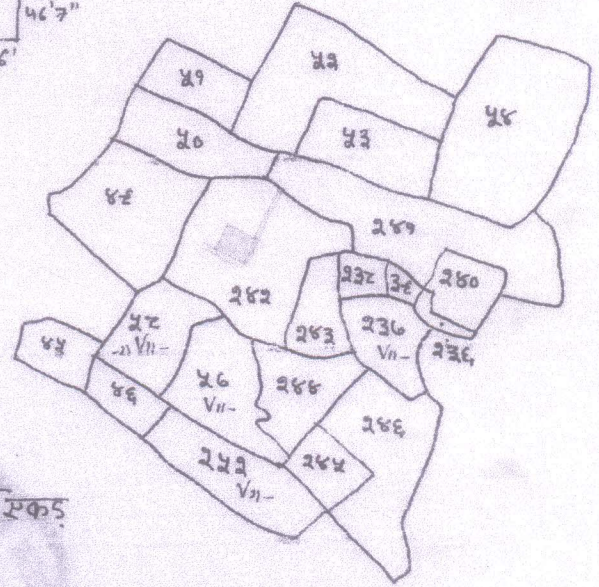

बाहरी आवासीय  
शीट नं०-1

मौजा - सिमडेगा बाजारटोली  
थाना - सिमडेगा  
थाना नं० - 116  
जिला - सिमडेगा (राँची)  
संकेत - □  
स्केल - 16" = एक माइल

खाना नं० प्लॉट नं० रकबा में से रकबा  
43 242 1.30 ए०" 0.06 एकड़

-दीर्घी:-

उत्तर :- इसी प्लॉट का अंश  
दक्षिण :- इसी प्लॉट में छोड़ा गया कच्चा रास्ता  
पूरब :- इसी प्लॉट में छोड़ा गया कच्चा रास्ता  
पश्चिम :- इसी प्लॉट का अंश

भू-मापक अमीन  
मी० मकसुद  
5-2-2013

सुबाम कुमार