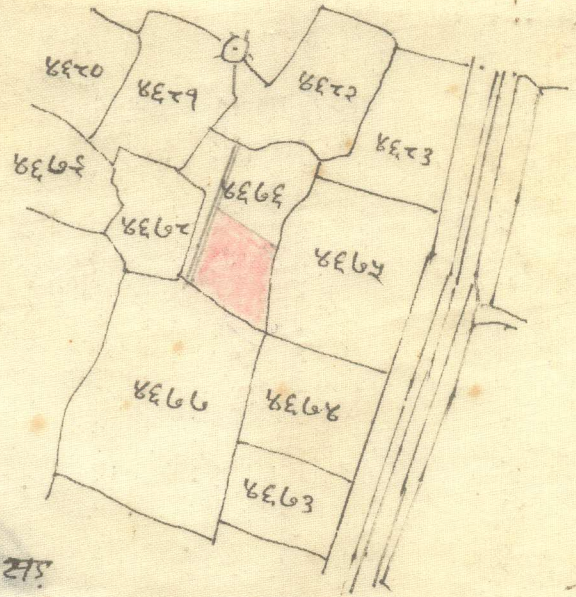

आवासीय

जाम मौजा - जोहरा गौट नं. ६  
 थाना - सिमडेगा बुड टोपी  
 थाना नं. - २०  
 जिहा - सिमडेगा (शं. ५)  
 स्केम १६" = एक भाडल  
 स्केम 

स्वाता - एण्ट - रकवा में से रकवा  
 २२६ - ४६६६ - १.१० - ११ - ०.४० एण्ट

५१०

- ३० - इसी एण्ट का अंश टाइ नीज विक्रेता
- ४० - नीज विक्रेता का टाइ
- ५० - वीआस थिज का मकान डाला
- ५० - इसी एण्ट का अंश राहवा करवा  
 छोडा हुआ रं का

साख्यदा  
 अंचल अमीन  
 १२.११.११

  
 जाहिर उरुं व  
 १०.५.१२