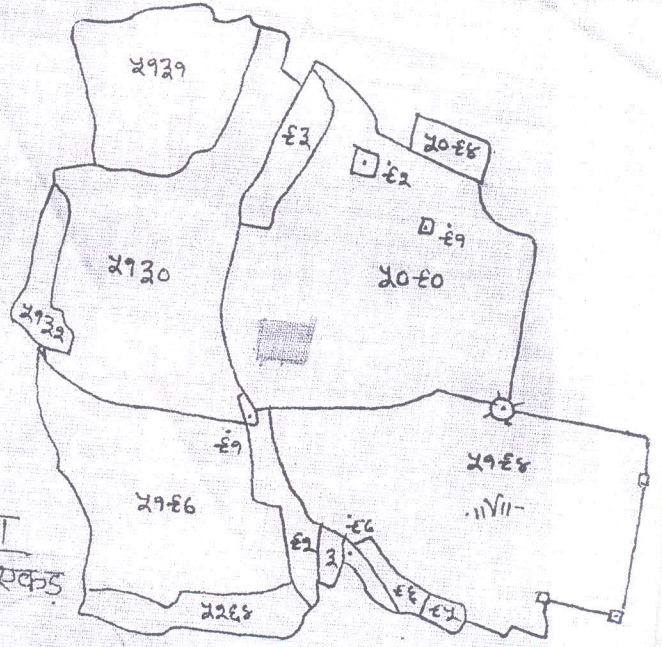

शहरी आवासीय

शीट नं०-6

नौजा-गौतरा घानाटोली

घाना-सिमडेगा

घाना नं०-80

जिला-सिमडेगा (राँची)

संकेत - □

स्केल - 16" = एक माइल

खाना नं० प्लॉट नं० रकबा में से रकबा  
236 5090 4.63 स. 0.11 एकड़

चौहद्दी :-

उत्तर :- इसी प्लॉट का अंश नीज विक्रेता

दक्षिण :- जुलिमाना तिकी का मकान बारी

पूरब :- इसी प्लॉट में छोड़ा गया 8' का कच्चा रास्ता

पश्चिम :- अरुण बरवा एवं शीलेश बरवा का दौन