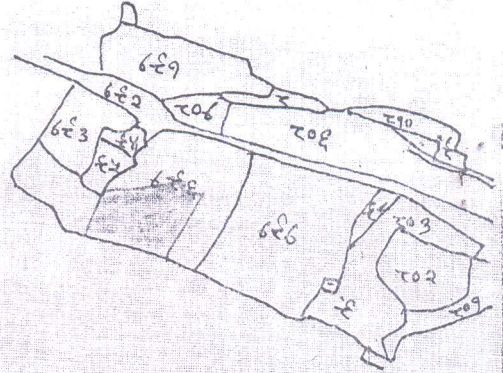

नाम श्रीजा - अलडंगा शीट नं. 2 आवासीय

ग्राम - सिमडेगा

ग्राम नं. - 996

जिला - गुमला

क्षेत्रफल 96" = एक भाइल

संकेत -

स्वातंत्र्य - लॉट - 2कम में 6 2कम

26 - 6-6-6 - 9-2-2 - 11 - 0-29 $\frac{9}{100}$ धरवासी

- चौं
- 30 - नीज वी.के.आ का पौग
 - 40 - चौन्हास का राड
 - 50 - नीज वी.के.आ का धर
 - 60 - नीज वी.के.आ

(स)

अंचल अभिनी

सिमडेगा