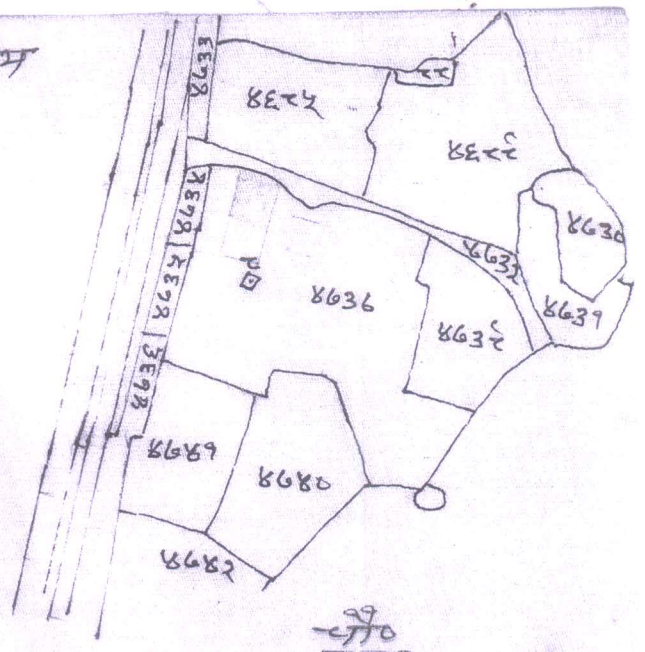

आवासीय

नाम मीठा - गीतरा शीट नं. ६

थाना - छिम्डगा

थाना नं. - २०

जिल्हा - छिम्डगा (रायगा)

स्केल १६" = एक माइल

संकेत

रकबा - लॉट - रकबा में ली रकबा

२७ - ४६३६ - - ॥ - ०.१२९० टाइ

भूटोपी

जी०

३० - लॉट नं. ४६३२ कच्ची धरती

५० - इसी लॉट का अंश नं. ३०

४० - इसी लॉट का अंश नं. ३१

५० - इसी लॉट का अंश दुसरा

मेरी तोपनी

१३/१/१२

साहस्रदा  
अंश नं. ०११  
७.६.०११