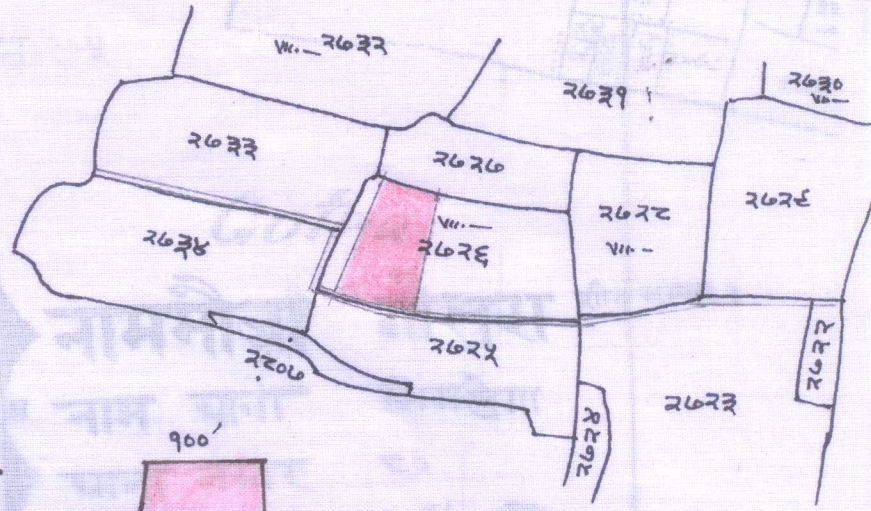

गोतरा - सुन्दरपुर

शीट नं० ३

नाम मौजा गोतरा

नाम थाना सिमडेगा

थाना नम्बर २०

जिला (राँची) सिमडेगा

स्केल १ माइल = १६ इंच

सन १९३०-३१ ई०

संकेत चिन्ह 

खाता नं० - प्लॉट नं० - रकबा में से रकबा

६७ - २६२६ - १.८९८० " " ०.५७ एकड़

चौहद्दी - उत्तर घेरा हाता प्रफुल्लामिंज मिंज,

दक्षिण - कच्चा रास्ता १० फीट चौड़ा,

पूरुब - इसी प्लॉट का अंश हिस्सा विरेन्द्र बाड़ा,

पश्चिम - इसी प्लॉट का शेष अंश (कबर केलिए छोड़ा गया)

प्रमाणित किया जाता है कि यह मौजा गोतरा शीट नं० ३ का
आर० एस० सर्वे सन् १९३०-३१ ई० के मूल नक्सा से
ट्रेस किया गया है।

श्री मापक अर्मान
गोवर्धन कोषा

508/2004