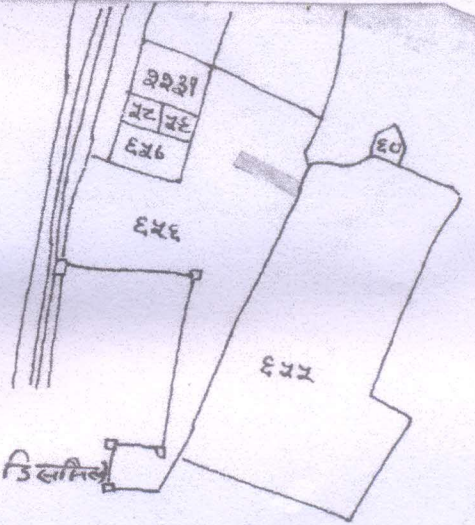

नाम - मौजा - सलडैगा शीट नं. 2

नाम धाना - सिमडैगा

धाना नम्बर - 996

जिला - सिमडैगा

स्कैल एक माइल बराबर 98 इंच

संकेत

रकबा नं प्लॉट नं. रकबा मै ले रकबा  
90८ 8५६ 0५ डि. (पांच डिहामि)

चोहदी

उत्तर - प्रकाश प्रधामपरी देवी

दक्षिण - प्रकाश बारी सुरेश विश्वकर्मा

पूर्व - पी. सी. सी. पथ

पश्चिम - प्रकाश बारी कौशल राज सिंह देव

प्रो. मुख्तार  
सीडर कमिश्नर  
29:90.9८