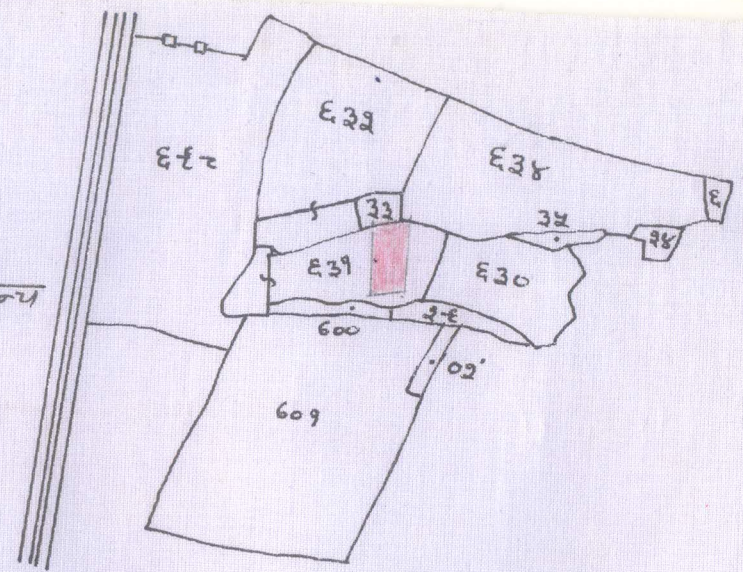

N

नाम भौजा - सलडोगा कीट नं 2
 नाम धाना - सिमडोगा
 धाना नम्बर - 996
 जिला - सिमडोगा (रांची)
 एकल एक भांडल बाहर सोलह अन्य
 संकेत

भौजा

इकाता नं. जॉट न. रकबा
 ४८ ६३१ ०.१२ $\frac{१}{२}$ एकड़
 (साढ़े बारह डिसेप्रिल)

S

चौहद्दी

उत्तर - जॉट नं ६३२ एवं ६३३
 दक्षिण - परती नाला
 पूरब - उली जॉट का अंश
 पश्चिम - उली जॉट का अंश

श्री ० बुलुफु
 प्लोडर कमिश्नर
 २४/०४/१२