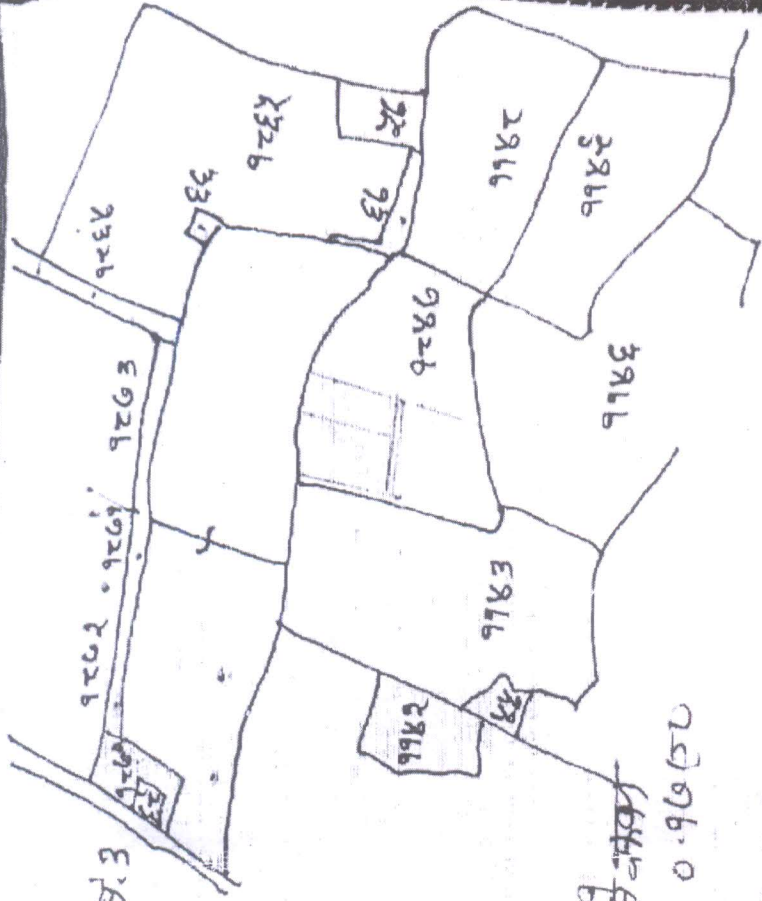

नाम सौदा - सौदा नं. 3

थाना - लिभडिया खाल

भाका नं. - 996

जिजा - लिभडिया सौदा

खेला 96 - एक माइल

सौदा

खाला - लोड - रकम में लिखत

32 - 9986 - - 11 - 0.9050

सहा - सुलामा गुडिया

16 - 11 - 10

30 - रामचन्द्र साहू का टांड

40 - इली लोड का अंश

50 - इली लोड का अंश

70 - इली लोड का अंश 70 का

19.10.05
सहायक
गुडिया

सौदा