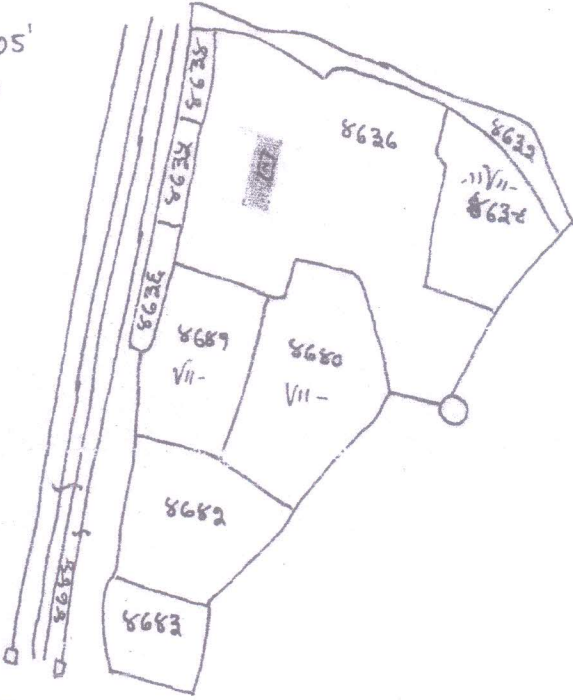

बाहरी आवासीय  
शीट नं०-6

मौजा-गोतरा भुंडुटोली

भाना-सिमडेगा

भाना नं०-80

जिला-सिमडेगा (राँची)

संकेत - ■

स्केल - 16" = एक माइल

खाना नं० प्लॉट नं० रकबा में से रकबा

57 4737

4738

2

0.07 एकड़

0.02 एकड़

0.09 एकड़

जुमला चौहद्दी:-

उत्तर:- इसी प्लॉट में दोड़ा गया 5' का कच्चा रास्ता

दक्षिण:- इसी प्लॉट में दोड़ा गया 5' का कच्चा रास्ता

पूरब:- खुबीला कन्दुलना का भकान

पश्चिम:- इसी प्लॉट का अंश हाल खरीदगी विजय टेटे

भू-मापक अमीन  
मो० मकसुद  
8-5-2013

22/5/2013