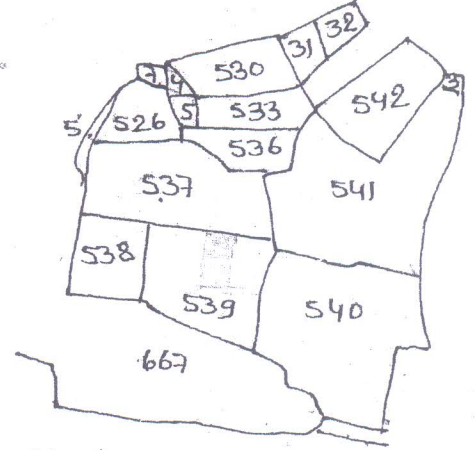

आवासीय टॉड

मौजा - सबैडरा खास
 भीट नं- 2
 ग्राम नं- 117
 भाग- सिमडेगा.
 जिला- सिमडेगा
 स्केल - 16" = 1 माइल
 संकेत :

खाना नं.	प्लॉट नं.	रकबा में से रकबा
73	539	0.79 प. - 0.10 पकड़

टिप्पणी :

- 304 दोन बीज विक्रेता
- 305 इसी प्लॉट पर छोड़ा गया रास्ता रुक्या 10' चौड़ा
- 504 टॉड इसी प्लॉट का अंश
- 505 टॉड इसी प्लॉट का अंश 1