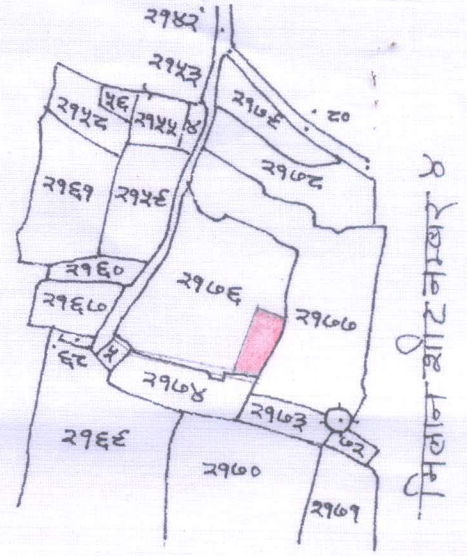

रिजरी - सामटोली

नाम मौजा रिजरी शीट नं ३
नाम धाना सिमडेगा
धाना नम्बर १०५
जिला (राँची) सिमडेगा
स्केल १ माइल = १६ इंच
सन १९३०-३१ ई०
संकेत चिन्ह ■

खाना नं - प्लॉट नं - रकबा में से रकबा
१५२ - २१७६ - " " ०.१० एकड़

चौहदी-उत्तर- इसी प्लॉट का अंश नीज विक्रेता,
दक्षिण- दोन नीज विक्रेता का चौरा प्लॉट नं २१७४ रुबं-
कच्चा रास्ता १० फीट,
पूरब- प्लॉट नं २१७७,
पश्चिम- इसी प्लॉट का अंश नीज विक्रेता,

प्रमाणित किया जाता है कि यह मौजा रिजरी शीट नं ३ का
आर० एस् सर्वे सन १९३०-३१ ई० के मूल नक्सा से
ट्रेस किया गया है।