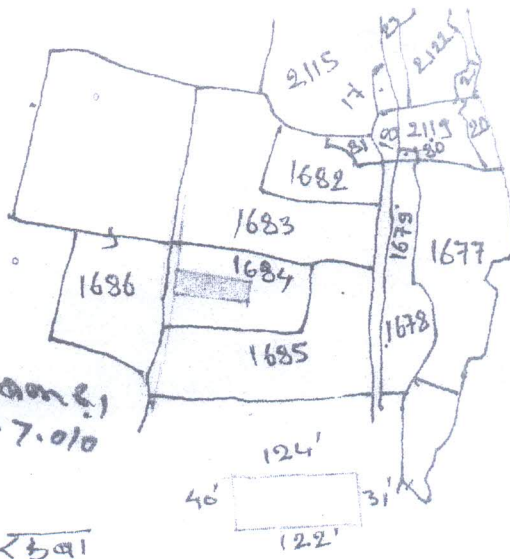

आवासीय टॉड

मौजा - जीवरा ~~समल~~ टोली  
 भोट नं- 4 टांका टोली  
 भागा नं- 80  
 भागा - सिमंडगा  
 जिला - सिमंडगा  
 स्केल - 16" = 1 माइल  
 सिफ्ट =

जीव नमंडी  
 28.7.010

खता नं.	प्लॉट नं.	रकबा
158	1684	0.10 एकड़

चौखंडी :-

- 300 टॉड इसी प्लॉट का मंथ नीज विक्रेता
- 400 टॉड इसी प्लॉट का मंथ इमनेम खडिया,
- 500 टॉड जिलुस उरीव,
- 600 मंथी सुडक।

जीव नमंडी  
 28.7.010

22-1145

Narayan Das  
 S. D. Daga  
 14/6/10