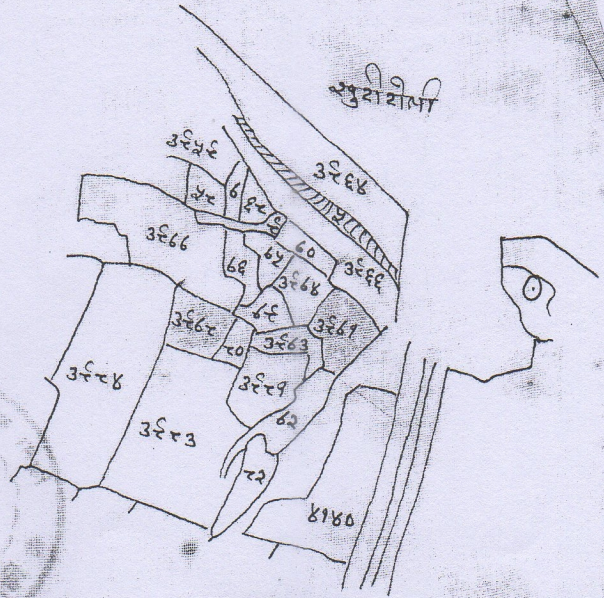

नाम भौजा - जीवरा शीट नं. ५

थाना - सिमडेगा

थाना नं. - २०

जिला - सिमडेगा (शैली)

स्केल १६" = एक माइल

संकेत -

उपनाम - एलोट - शकपा

१६० ३६६९ - ०.३२ दोन

३६६८ - ०.३५ टाइ

६.६३०.

चौं ३६६८

क० - एलोट नं. ३६६६ टाइ

द० - एलोट नं. ३६८३ टाइ

पू० - एलोट नं. ३६८० टाइ

प० - एलोट नं. ३६८४ टाइ

चौं ३६६९