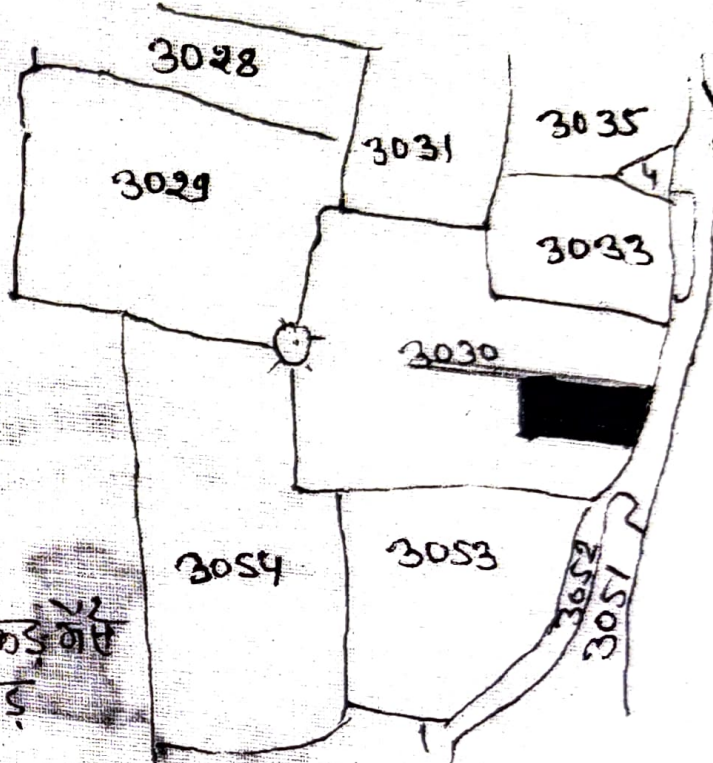

आवासीय जमीन

मौजा - जीतरा, गंडराबहाद

शीट नं - 3

खाना नं - 80

थाना - सिमडेगा

जिला - सिमडेगा

स्केल - 16" = 1 माइल

संकेत = ●

खाना नं.	प्लॉट नं.
222	3030

रकबा
1.86 एकड़ में
0.20 एकड़

टीहेंदी:

- 30- इसी प्लॉट पर छोड़ा गया रास्ता,
- 40- इसी प्लॉट का भ्रम एवेन कुपूर,
- 50- पत्नी नावा,
- 90- इसी प्लॉट का भ्रम नीज विक्रेता।

मू-भाप
Manay Kumar
Simdega
30/9/04