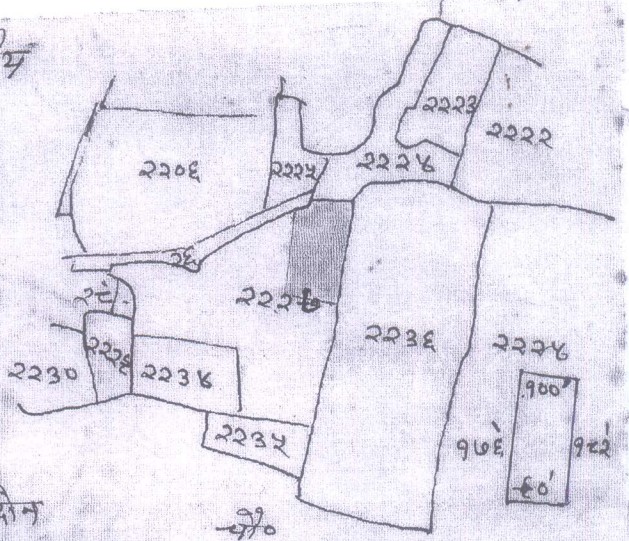

भाषा - भवालीय
 नाम भौजा - खिजरी शीट नं. ४
 थाना - सिमडेगा पुरुषपुर

थाना नं. - १०५
 जिला - सिमडेगा (जैन्सी)
 एकेर १६" = एक माइल

खेती
 खेती - लोटे - अंश २.१
 ३० - २२२८ - ०.४५ - ११ - ०.३२९० दोन

- ३० - नीज खेती का दोन
- ४० - इलेक्स मिज का दोन
इलीकोट का अंश
- ५० - लोटे नं. २३३६ भावालीय शीट
- ५० - इली लोटे का अंश अलास
नीज खेती

सबूरी इन्डियाज रीडिंग
 ता. ५.१२.२००८

साहबदा
 अंश ६.६.०९