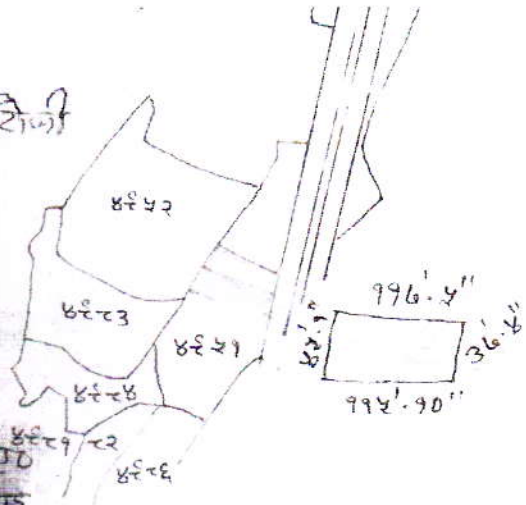

नाम भौजा - गोरवा शीट नं. ६
 भावा - सिमडेगा
 भावा नं. - ८०

सोमार टोपी

जिला - सिमडेगा (रांघा)

एकैच १६" = एक आइल

सैक्रे

अपारा - लोटे - २४९७ (अं. ११)

४१ - ४२५१ - ०.२२ - ११ - ०.११

हारा १२२' ५५" अक्षा

ई२ जोर्ड

पौठ

३० - इसी लोटे का अंश हाथ अर्थात् २१' ६०" २१६

४० - इसी लोटे का दूसरा भाग मरान वारी
 रूपलेश जी का

५० - मैन रोड एन० एच० २३

६० - लोटे ४२५२ दोन

सोमार टोपी
 अं. ११
 १६.११.१०

सावित्री देवी जारसालान