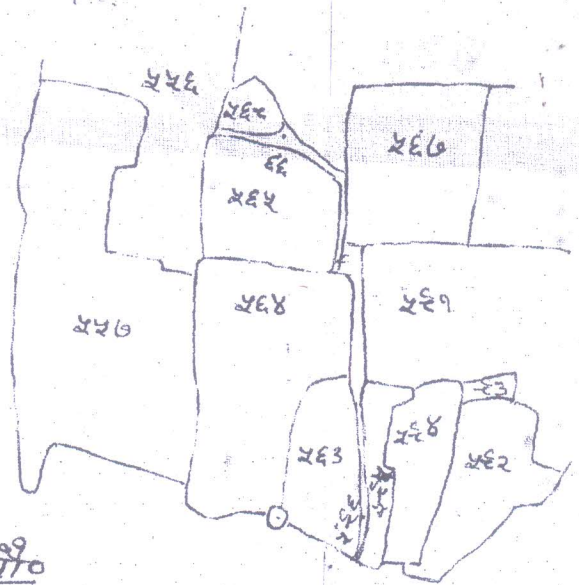

आवासीय

नाम मौजा - खिजरी शीट नं. 3

धाना - लिम्डगा पुरनाधानी

धाना नं. - 905

जिजा - लिम्डगा (शैली)

रकबा 96" = एक भाइल

अंकन □

साग - लॉट - रकबा में ले रकबा

रकबा - 246 - 2.92 - 11 - 0.9550 टाड

श्री

30 - इसी लॉट का अंश हाथ खरीदती

40 - दिपक का अंश एंव अलोकसुन्दर मिश्र का अंश

50 - फरिया शान्ता 20' का

60 - इसी लॉट का अंश दूसरा भाग टाड

Mahil x 1/2  
20/11/13

सादर  
अंश 29.90.93