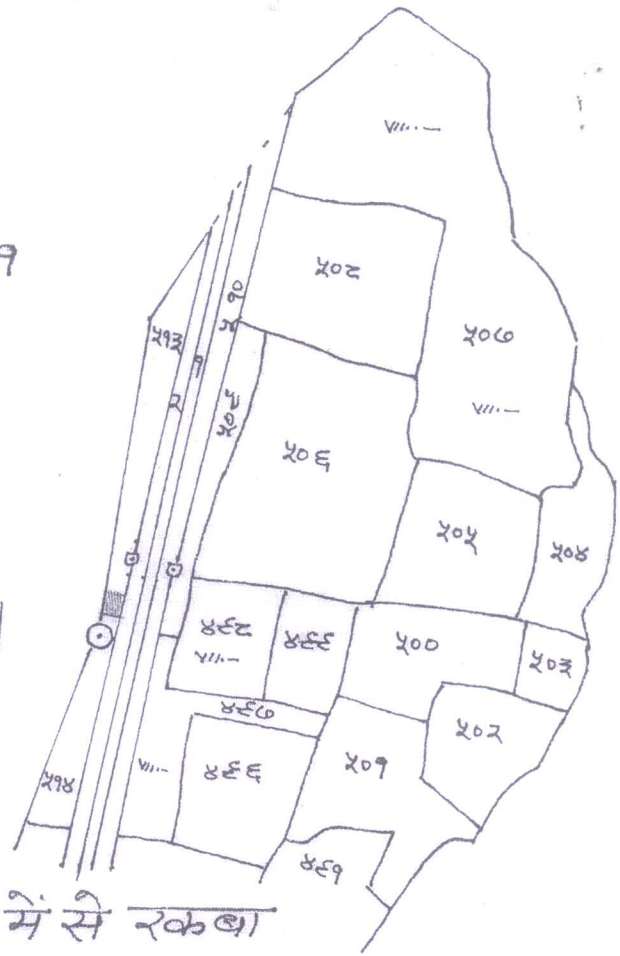

सलडेगा - सोनार टोला

नाम मौजा सलडेगा शीट नं० १

नाम थाना सिमडेगा

थाना नम्बर ११७

जिला (राँची) सिमडेगा

स्केल १ माइल = १६ इंच

सन १९३०-३१ ई०

संकेत चिन्ह 

खाता नं० - प्लॉट नं० - रकबा में से रकबा

७३ - ५१३ - ०.६९२० " " ०.०२ रकबड़

चौहर्दा - उत्तर इसी प्लॉट का अंश घेरा अननुनियों टेटे,

दक्षिण - इसी प्लॉट का अंश मकान कन्हैया साव

पूरब - रन० रुच. सड़क,

पश्चिम - ररीक रुबका का टाँड़,

प्रमाणित किया जाता है कि यह मौजा सलडेगा शीट नं० १ का
आर० रुस० सर्वे सन १९३०-३१ ई० के मूल नक्सा से
ट्रेस किया गया है।

भू माफक अमीन
गोवर्धन कोष्टा

508/2004

Date-19/02/2020