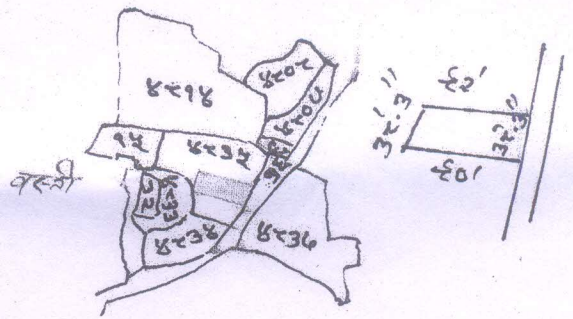

आवासीय
 नाम भौजा - गौरवा गॉट नं. ६
 भागा - सिमडेगा भागलटोपी

भागा नं. - ८०

जिला - सिमडेगा (राँची)

स्कैल १६" = एक माइल

संकेत 

रफाता - एलॉट - २कपा में से २कपा

१२ -- ४२३५ - ०.४७ - ११ - ०.०२२० टाइ

५१०

३० - इसी एलॉट का अंश नीज विक्री का टाइ

६० - इसी एलॉट का अंश नीज विक्री का टाइ

५ - पक्की सड़क

५० - बानु रफाता का टाइ एवं नीज विक्री का टाइ

साहचरदा
 अंचल अमीन
 ०५.०६.१४

देखा सही पाया

साहचरदा
 अंचल अमीन
 १२.७.१५