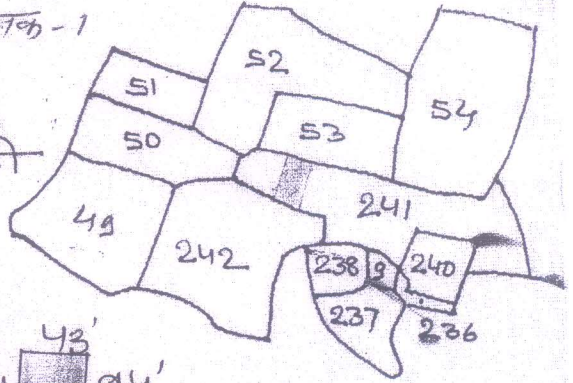

अनुलग्नक - 1

शहरी आवासीय टॉड

मौजा - सिमडेगा बाजार टोली

प्लॉट नं. 1

खाना नं. 116

खाना - सिमडेगा

जिला - सिमडेगा

स्केल - 1" = 1 माइल

संकेत :-

<u>खाना नं.</u>	<u>प्लॉट नं.</u>	<u>रकबा में से</u>	<u>रकबा</u>
63	241		0.08 1/2 एकड़

शर्तें :-

- 30% टॉड प्लॉट नं. 53
- 30% टॉड प्लॉट नं. 242
- 30% टॉड इसी प्लॉट का केंद्र मीज केना
- 10% टॉड इसी प्लॉट का केंद्र टाल खरीदगी।

प्रमाणित किया जाता है कि यह मैप सर्वे नक्शा से तैयार किया गया है।

Narayandad
87/2115
मुंबई, सिमडेगा

गोपाल सुकीपारा
Narayandad
15/6/17
Narayandad
23/1/18

① नमोदत्त डांग
॥ जॉन - डांग
9.10.17