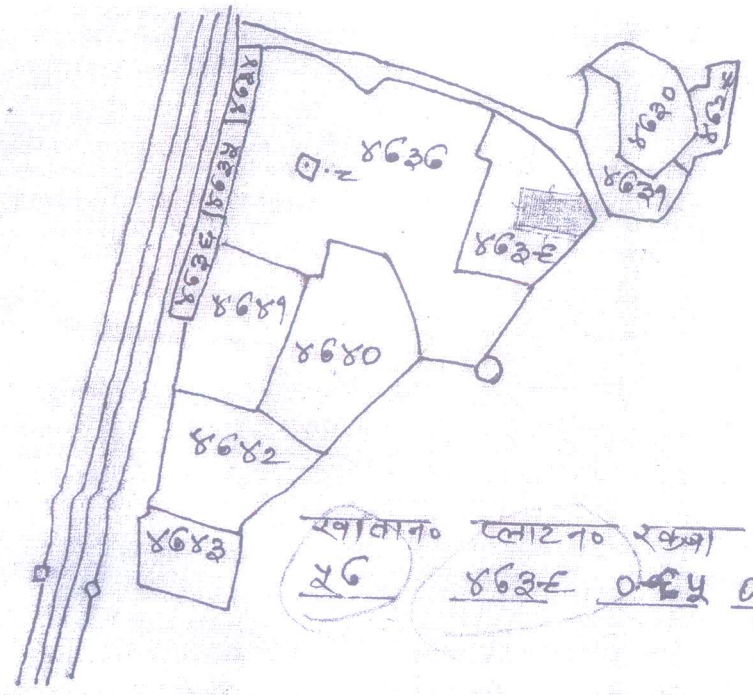

शहरी जवासीय

नाम मीजा गीतरा श्रीटनरुवर
 नाम यांना सिमडेगा वीला गीतरा (श्रीटनरुवर) हेलोनपुर
 पाना नम्बर २०
 जिला सिमडेगा
 स्कल एक माइल = १६'
 सन १९३०-३१ ई०

संकेत ■

चौहकी

उत्तर - इसी प्लॉट का अंश
 दक्षिण - प्रस्तावित रास्ता १० फीट का
 पूरब - प्रस्तावित रास्ता १० फीट का
 पश्चिम - इसी प्लॉट का अंश शिवा बिलुंग

यह नक्सा मीजा गीतरा श्रीटनरुवर
 यांना नम्बर २० जिला सिमडेगा के मूल
 नक्सा १९३०-३१ ई० से इस किया गया है।
 सुरेश तिकी
 अध्यापक
 भूमापक अमीन
 लॉन ६२६

खता नं०	प्लॉट नं०	रकबा	मैस
२६	४६३६	०.६५	०.१४ एकड़

Mary Topno
 12.2.18