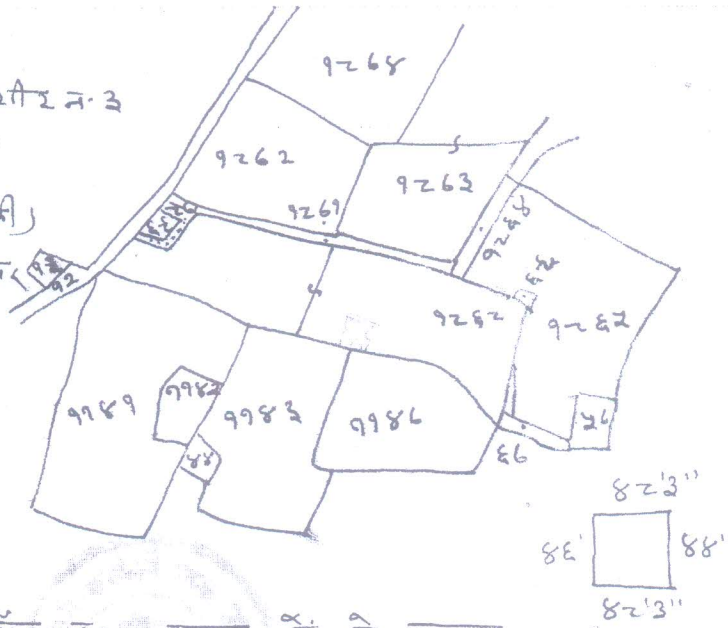

आवासीय

नाम प्रोजेक्ट सलडेगा शीट नं-३
 नाम ग्राम - सिमडेगा
 ग्राम नम्बर - - ११६
 जिला - सिमडेगा (कांगडा)

स्केल एक माइल बराबर
 सोल ह इंच
 संकेत 

स्थान नं. प्लॉट नं. रकबा में से रकबा
 ६१ १२६२ ०.२० ए. प्रै. से ०.०५ एकड़
 (पांच डिसेमिल)

शर्तें-

- उत्तर - ३ली प्लॉट में छोटा गमकचा रास्ता १०'
- दक्षिण - प्लॉट नं. ११८३, ११८६
- पूरब - ३ली प्लॉट का कंठा मीज
- पश्चिम - ३ली प्लॉट का अंश पत्नी देवी

जानकी देवी
 १८-११-१४

मैत्र २५५
 लीडर कर्मि
 १६-११-१४