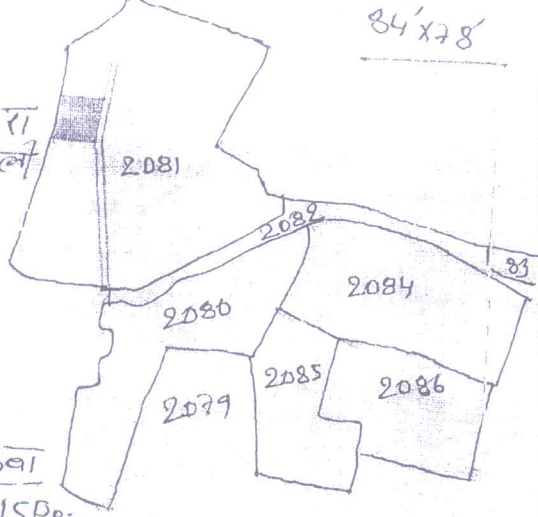

मानसिक टोड़

84 x 78

5000R

मौजा - सिमडेगा घोड़ी टोली/बुधरा टोली  
 भीट नं. 3  
 धाना नं. 116  
 थाना - सिमडेगा  
 जिला - सिमडेगा  
 स्केल - 16" = 1 माइल  
 संकेत :

खाना नं.	प्लॉट नं.	रकबा में से	रकबा
93	2081	3.92P	0.15P.

चौहद्दी :

- उ०५ चौरा बीज विक्रेता
- द०५ टोड़ बीज विक्रेता
- दू०५ मुख्य रास्ता 10 चौड़ा
- प०५ चौरा अमित मिज 1

मु. नापक  
 Hemayam 29  
 14/3/11

मु. नापक  
 9/6/2011