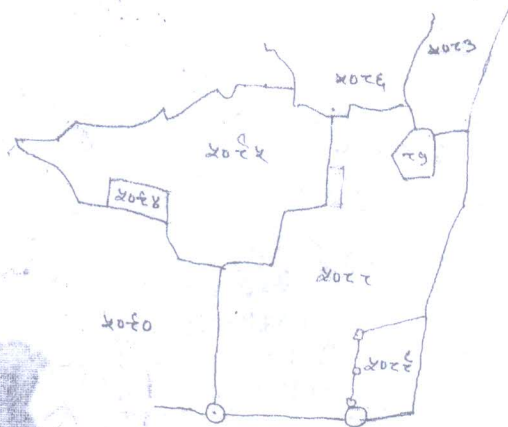

भवासीम

नाम भौजा - जितरा शीट नं. ६

थाना - सिभडेगा थाना थोली

थाना नं. - २८

जिल्हा - सिभडेगा (शेंचा)

एकूण १६" = एक भाडल

संक्रं -

रकारा - लोटे - रकरा में रकरा

२३६ - २०२२ -

०.०५ ए.टाड (पाप)

चौं

- ३० - इला लोटे का भवा राड नज विक्रवा
- ६० - स्वामी लाल केरी का विक्रवा
- ७० - इला लोटे का भवा राड नज विक्रवा
- ५० - मनोज केरी का राड एक पी.सी.सी. रोड

साहचर  
अंश  
३.६.०५