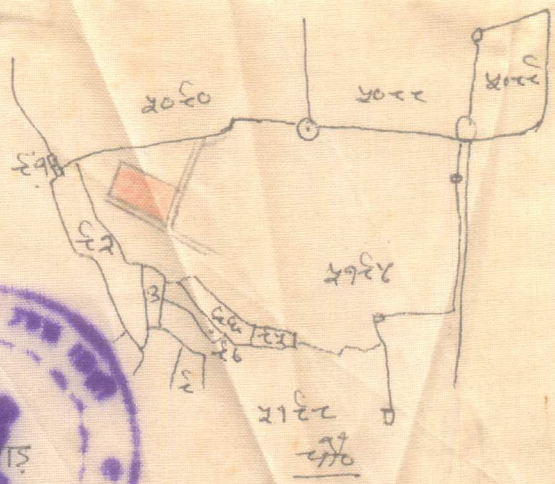

नाम भौजा - गौरवालीट नं. ६

भावा - छिमडेगा

भावा नं. - २०

जिला - गुमला

स्केल १६" = एक माइल

संकेत -

२१११ - लोटे - २३११ भे (६ २३११)
१२० - २१२४ - ४.२६ - ॥ - ०.१५००००००

- ४० - इसी लोटे का अंश
- ६० - इसी लोटे अंश बादा
- ५० - इसी लोटे अंश बादा
- ५० - इसी लोटे का अंश